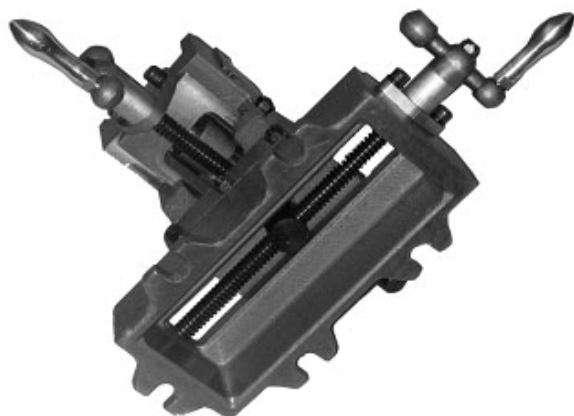

	口幅	最大開口	重量
EA525DK-11	80mm	81mm	8.1kg
EA525DK-12	150mm	152mm	29.5kg
EA525DK-13	200mm	152mm	37.3kg

(クロススライドバイス)

- 回転ハンドルでX軸、Y軸方向へ正確にスライドします。
- ハンドルダイヤル最小メモリ 0.1mm
- 鋳鉄製

	A	B	C	H	L	W	X軸行程	Y軸行程
DK-11	81	29	81	143	210	114	127	127
DK-12	152	50	152	185	305	180	203	203
DK-13	203	50	152	185	305	180	203	203

(単位mm)

	ダイヤル1回転	
	経度側	クロス側
DK-11	3	3
DK-12	4	4
DK-13	4	4

(単位mm)