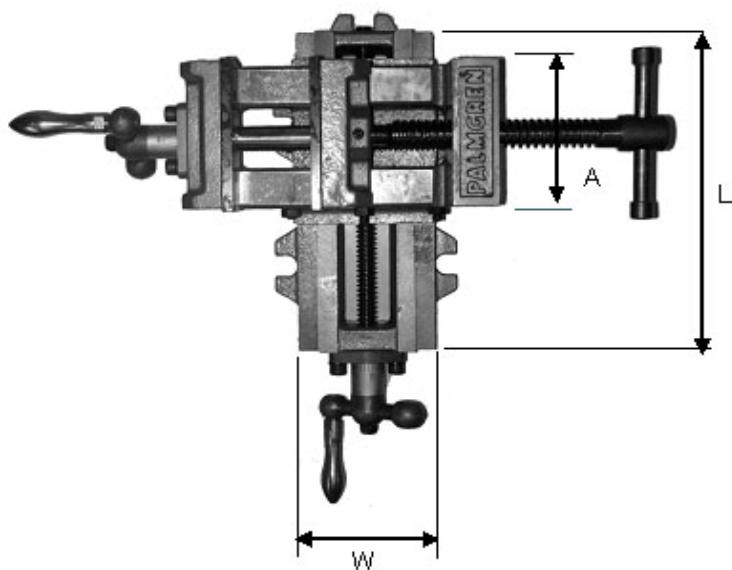

	口幅	最大開口	重量
EA525DK-11	80mm	81mm	8.1kg
EA525DK-12	150mm	152mm	29.5kg
EA525DK-13	200mm	152mm	37.3kg

(クロススライドバイス)

- 回転ハンドルでX軸、Y軸方向へ正確にスライドします。
- ハンドルダイヤル最小メモリ 0.1mm
- 鋳鉄製

	A	B	C	H	L	W	X軸行程	Y軸行程
DK-11	81	29	81	143	210	114	127	127
DK-12	152	50	152	185	305	180	203	203
DK-13	203	50	152	185	305	180	203	203

(単位mm)

	ダイヤル1回転	
	経度側	クロス側
DK-11	3	3
DK-12	4	4
DK-13	4	4

(単位mm)