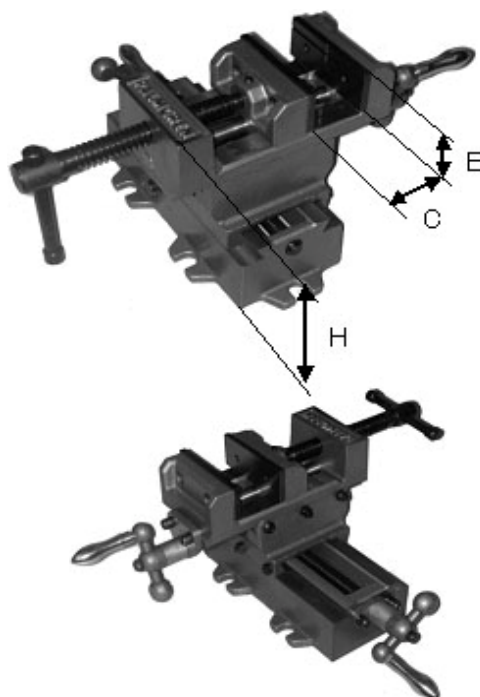

	口幅	最大開口	重量
EA525DK-11	80mm	81mm	8.1kg
EA525DK-12	150mm	152mm	29.5kg
EA525DK-13	200mm	152mm	37.3kg

(クロススライドバイス)

- 回転ハンドルでX軸、Y軸方向へ正確にスライドします。
- ハンドルダイヤル最小メモリ 0.1mm
- 鋳鉄製

	A	B	C	H	L	W	X軸行程	Y軸行程
DK-11	81	29	81	143	210	114	127	127
DK-12	152	50	152	185	305	180	203	203
DK-13	203	50	152	185	305	180	203	203

(単位mm)

	ダイヤル1回転	
	経度側	クロス側
DK-11	3	3
DK-12	4	4
DK-13	4	4

(単位mm)