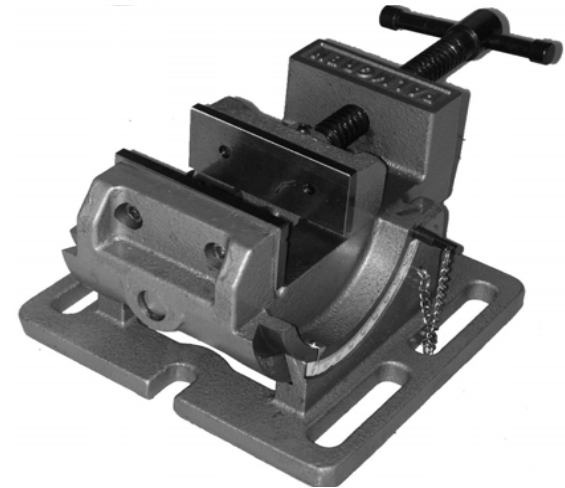

	口幅	最大開口	重量
EA525DF-1	75mm	75mm	5.9kg
EA525DF-2	100mm	100mm	9kg

(半円形アングルバイス)

○ 鋳鉄製
 ○ 角度調整 0~90度(メモリ付)
 (0°、15°、30°、45°、60°、75°、90°)

	A	B	C	H	L	W
DF-1	76	29	76	102	167	167
DF-2	102	38	102	114	187	192

(単位mm)