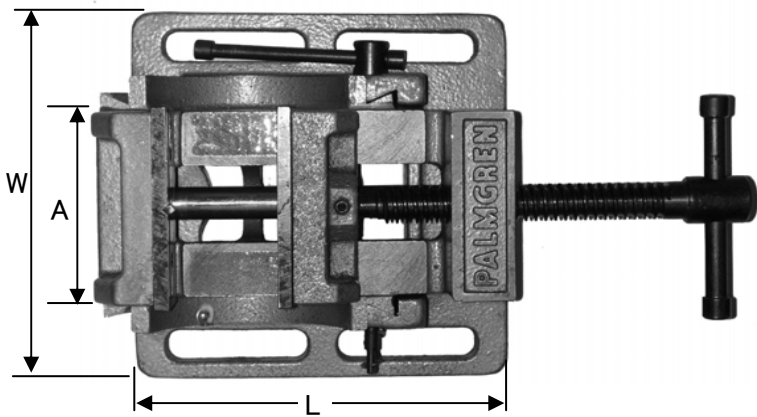

	口幅	最大開口	重量
EA525DF-1	75mm	75mm	5.9kg
EA525DF-2	100mm	100mm	9kg

(半円形アングルバイス)

○ 鋳鉄製
 ○ 角度調整 0~90度(メモリ付)
 (0°、15°、30°、45°、60°、75°、90°)

	A	B	C	H	L	W
DF-1	76	29	76	102	167	167
DF-2	102	38	102	114	187	192

(単位mm)