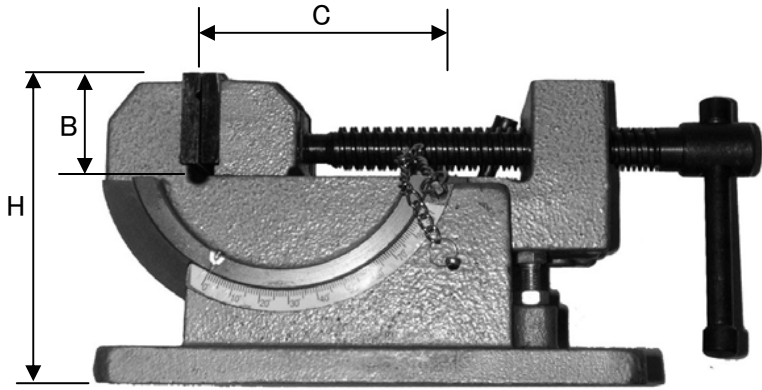

	口幅	最大開口	重量
EA525DF-1	75mm	75mm	5.9kg
EA525DF-2	100mm	100mm	9kg

(半円形アングルバイス)

○ 鋳鉄製
 ○ 角度調整 0~90度(メモリ付)
 (0°、15°、30°、45°、60°、75°、90°)

	A	B	C	H	L	W
DF-1	76	29	76	102	167	167
DF-2	102	38	102	114	187	192

(単位mm)