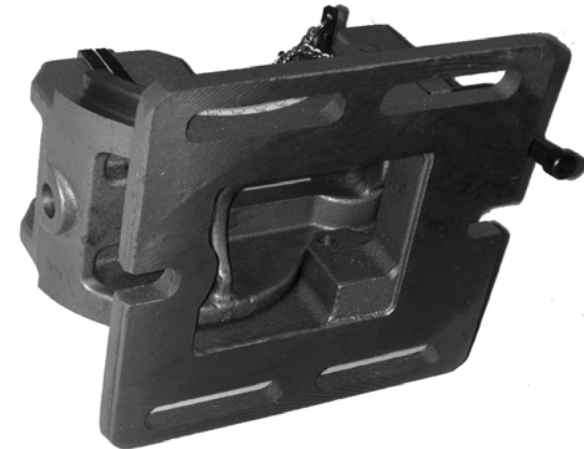

	口幅	最大開口	重量
EA525DF-1	75mm	75mm	5.9kg
EA525DF-2	100mm	100mm	9kg

(半円形アングルバイス)

○ 鋳鉄製
 ○ 角度調整 0~90度(メモリ付)
 (0°、15°、30°、45°、60°、75°、90°)

	A	B	C	H	L	W
DF-1	76	29	76	102	167	167
DF-2	102	38	102	114	187	192

(単位mm)