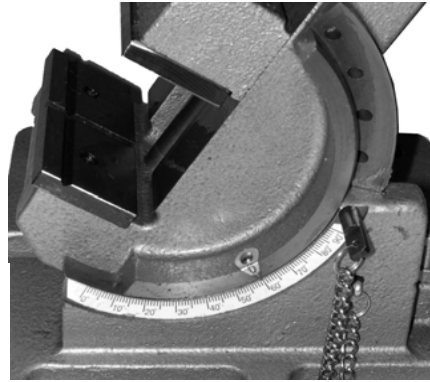

	口幅	最大開口	重量
EA525DF-1	75mm	75mm	5.9kg
EA525DF-2	100mm	100mm	9kg

(半円形アングルバイス)

○ 鋳鉄製
 ○ 角度調整 0~90度(メモリ付)
 (0°、15°、30°、45°、60°、75°、90°)

	A	B	C	H	L	W
DF-1	76	29	76	102	167	167
DF-2	102	38	102	114	187	192

(単位mm)